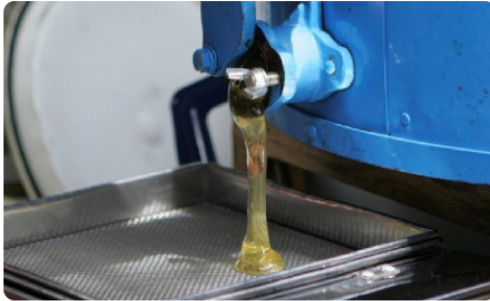

## 銀座ミツバチプロジェクト 3種のはちみつセット

ミツバチたちが春から夏にかけて、皇居、日比谷公園、浜離宮、銀座、丸の内の街路樹の花々から集めた蜜で作ったのはちみつです。

銀座さくら蜜、銀座百花蜜、東京百花蜜の3種類をセットにしました。

銀座さくら蜜は口の中で桜が満開になるような薫り高い味わい。銀座百花蜜は初夏の花々の爽やかな味わい。東京百花蜜は夏のフルーティーな味わいと、季節ごとに異なるはちみつの味をお楽しみください。